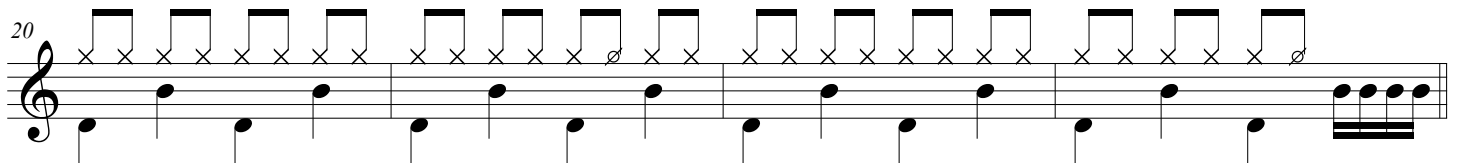

Rolling in the deep

Tempo : 104 bpm

Batterie : Chris Dave

Transcription : Sebastien Poitevin

Adèle

Album : 21

Guitare

Couplet 1

Refrain 1

Couplet 2

Rolling in the deep - Adele // www.web-music-school.com

Le meilleur des cours de batterie sur internet pour débuter ou vous perfectionner.

D'autres partitions et cours en vidéos sont disponibles sur le site.