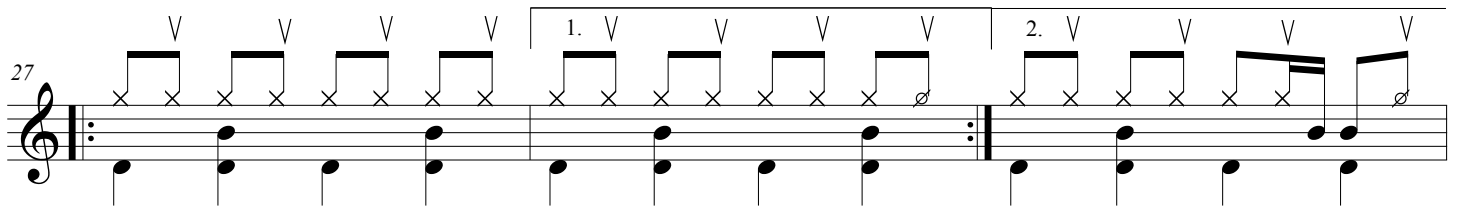

Rolling in the deep

Tempo : 104 bpm

Batterie : Chris Dave

Transcription : Sebastien Poitevin

Adèle

Album : 21

Guitare

Couplet 1

Refrain 1

Couplet 2

Rolling in the deep - Adele // www.web-music-school.com

Le meilleur des cours de batterie sur internet pour débuter ou vous perfectionner.

D'autres partitions et cours en vidéos sont disponibles sur le site.