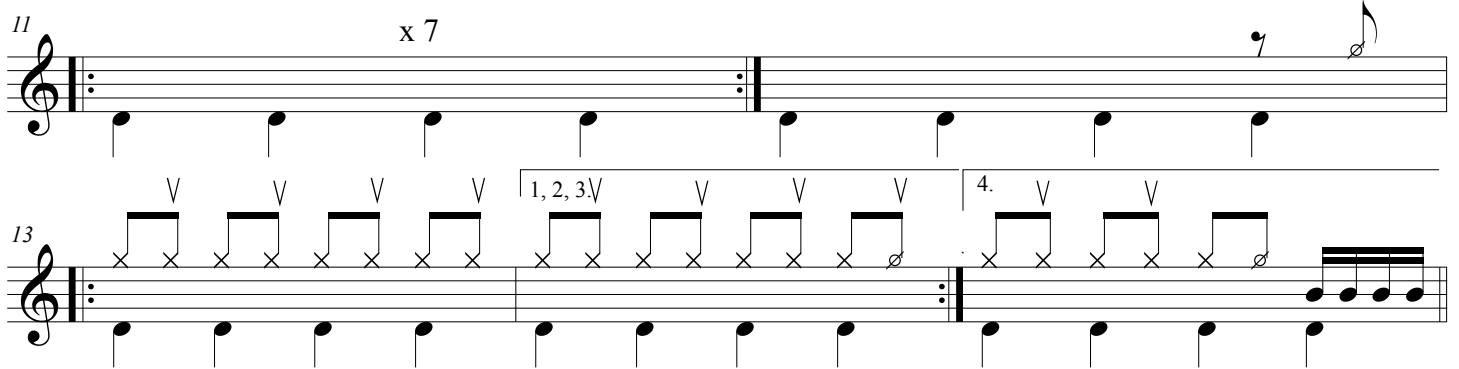

Rolling in the deep

Tempo : 104 bpm

Batterie : Chris Dave

Transcription : Sebastien Poitevin

Adèle

Album : 21

Guitare

Couplet 1

Refrain 1

Couplet 2

Rolling in the deep - Adele // www.web-music-school.com

Le meilleur des cours de batterie sur internet pour débuter ou vous perfectionner.

D'autres partitions et cours en vidéos sont disponibles sur le site.