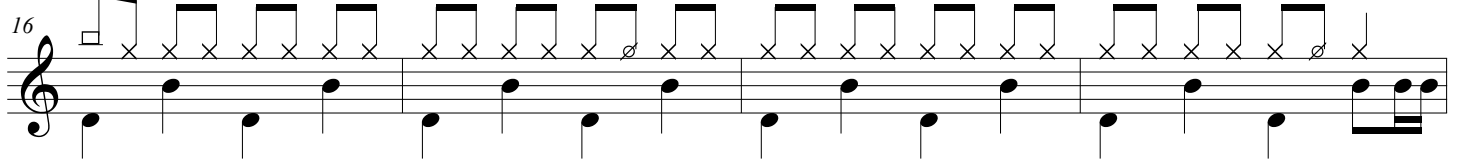

Rolling in the deep

Tempo : 104 bpm

Batterie : Chris Dave

Transcription : Sebastien Poitevin

Adèle

Album : 21

Guitare

Couplet 1

Refrain 1

Couplet 2

Rolling in the deep - Adele // www.web-music-school.com

Le meilleur des cours de batterie sur internet pour débuter ou vous perfectionner.

D'autres partitions et cours en vidéos sont disponibles sur le site.