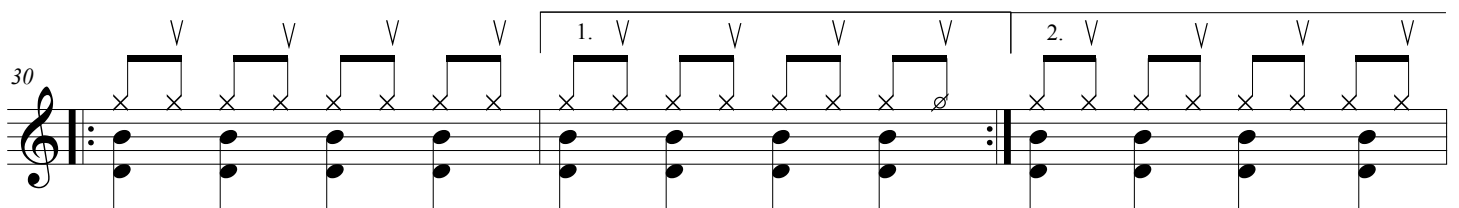

Rolling in the deep

Tempo : 104 bpm

Batterie : Chris Dave

Transcription : Sebastien Poitevin

Adèle

Album : 21

Guitare

Couplet 1

Refrain 1

Couplet 2

Rolling in the deep - Adele // www.web-music-school.com

Le meilleur des cours de batterie sur internet pour débuter ou vous perfectionner.

D'autres partitions et cours en vidéos sont disponibles sur le site.