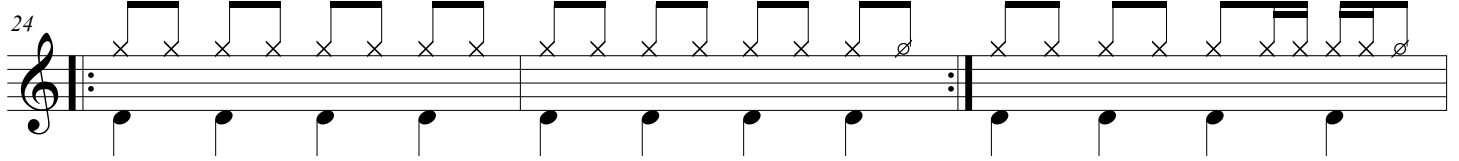

Rolling in the deep

Tempo : 104 bpm

Batterie : Chris Dave

Transcription : Sebastien Poitevin

Adèle

Album : 21

Guitare

Couplet 1

Refrain 1

Couplet 2

Rolling in the deep - Adele // www.web-music-school.com

Le meilleur des cours de batterie sur internet pour débuter ou vous perfectionner.

D'autres partitions et cours en vidéos sont disponibles sur le site.