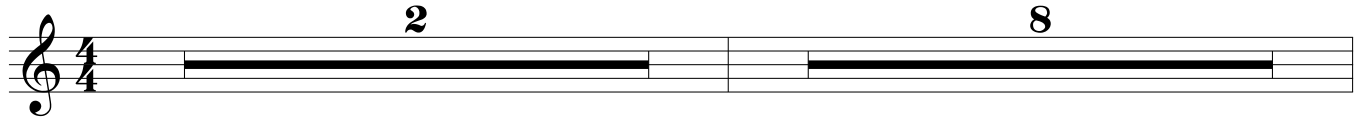

Rolling in the deep

Tempo : 104 bpm

Batterie : Chris Dave

Transcription : Sebastien Poitevin

Adèle

Album : 21

Guitare

Couplet 1