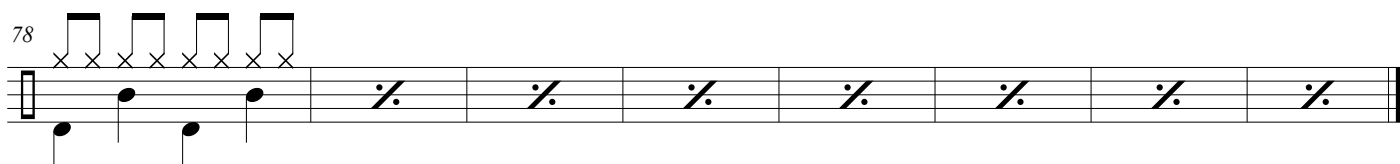

TREASURE

Tempo : 116 bpm

Drums : programming

Transcription : Sebastien Poitevin

Bruno Mars

Album : Unorthodox Jukebox

Verse 1

Chorus 1

Verse 2

Chorus 2

Interlude - clap

58

Chorus 3

66

74

78

Decrescendo...

La batterie de ce morceau est programmée, il n'y a pas de charleston sur les couplets mais il est plus logique de le rajouter pour le live.

The drums of this song is a programmation, there is no hihat on the verses but it makes more sense to add it to live.